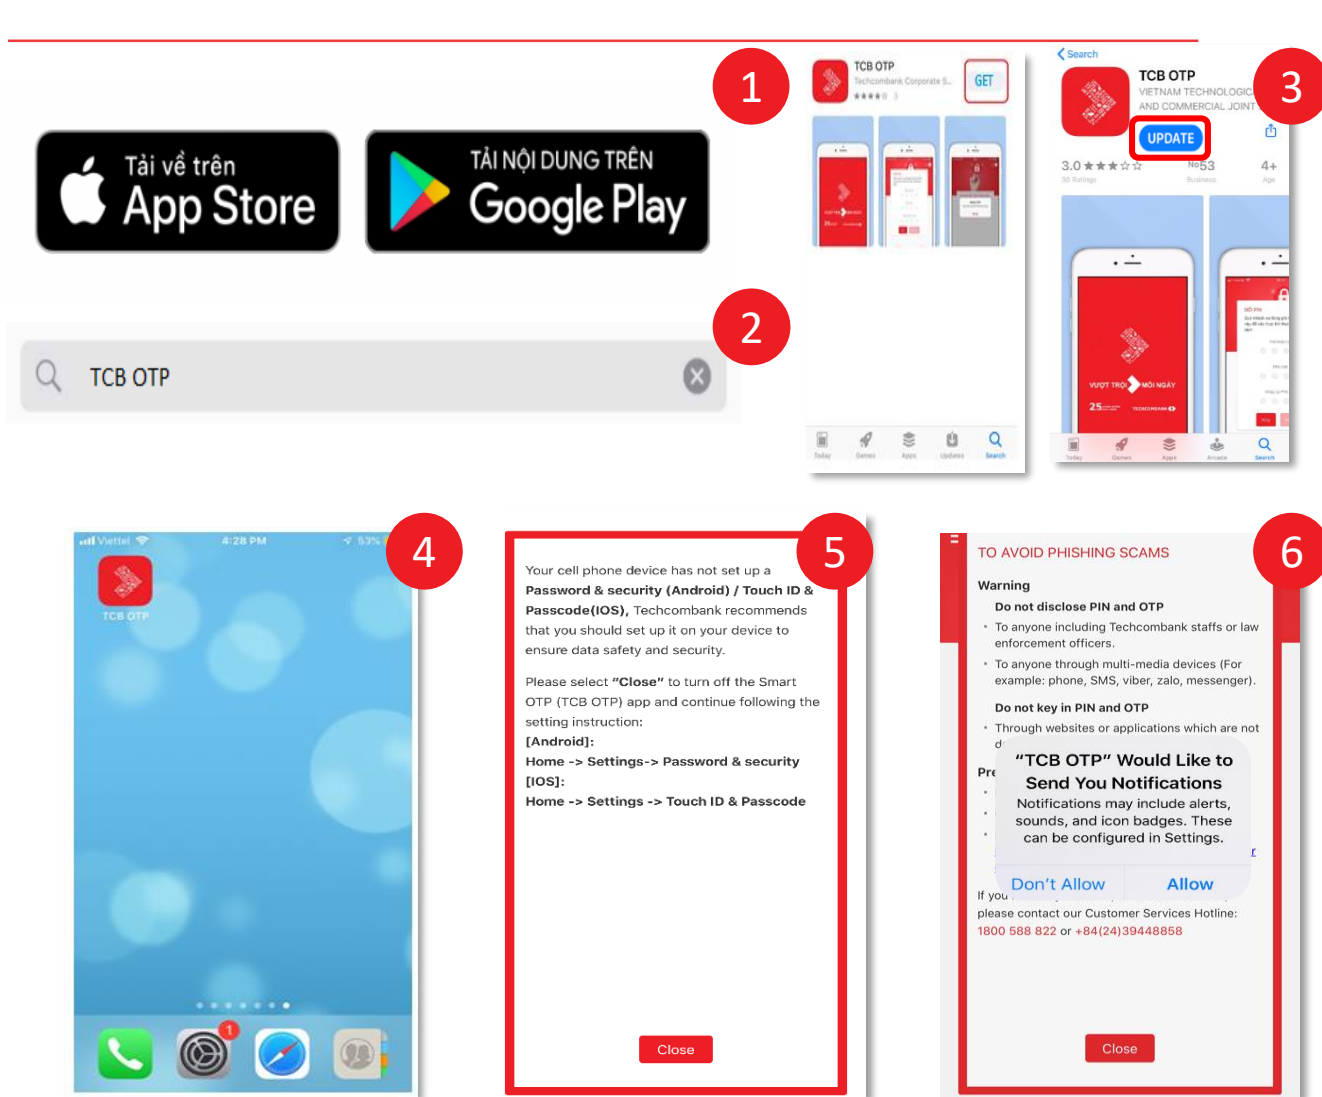

VƯỢT TRỘI  MỖI NGÀY

TECHCOMBANK 

**HƯỚNG DẪN CẬP NHẬT SMART OTP (TCB OTP)  
PHIÊN BẢN MỚI**  
*UPDATING SMART OTP (TCB OTP)*

# HƯỚNG DẪN CẬP NHẬT SMART OTP (TCB OTP) PHIÊN BẢN MỚI

1 Quý khách truy cập kho ứng dụng trên **Google Play** (với hệ điều hành Android) / **App Store** (với hệ điều hành iOS)

2 Tìm kiếm ứng dụng bằng cách gõ chữ “**TCB OTP**” vào ô tìm kiếm